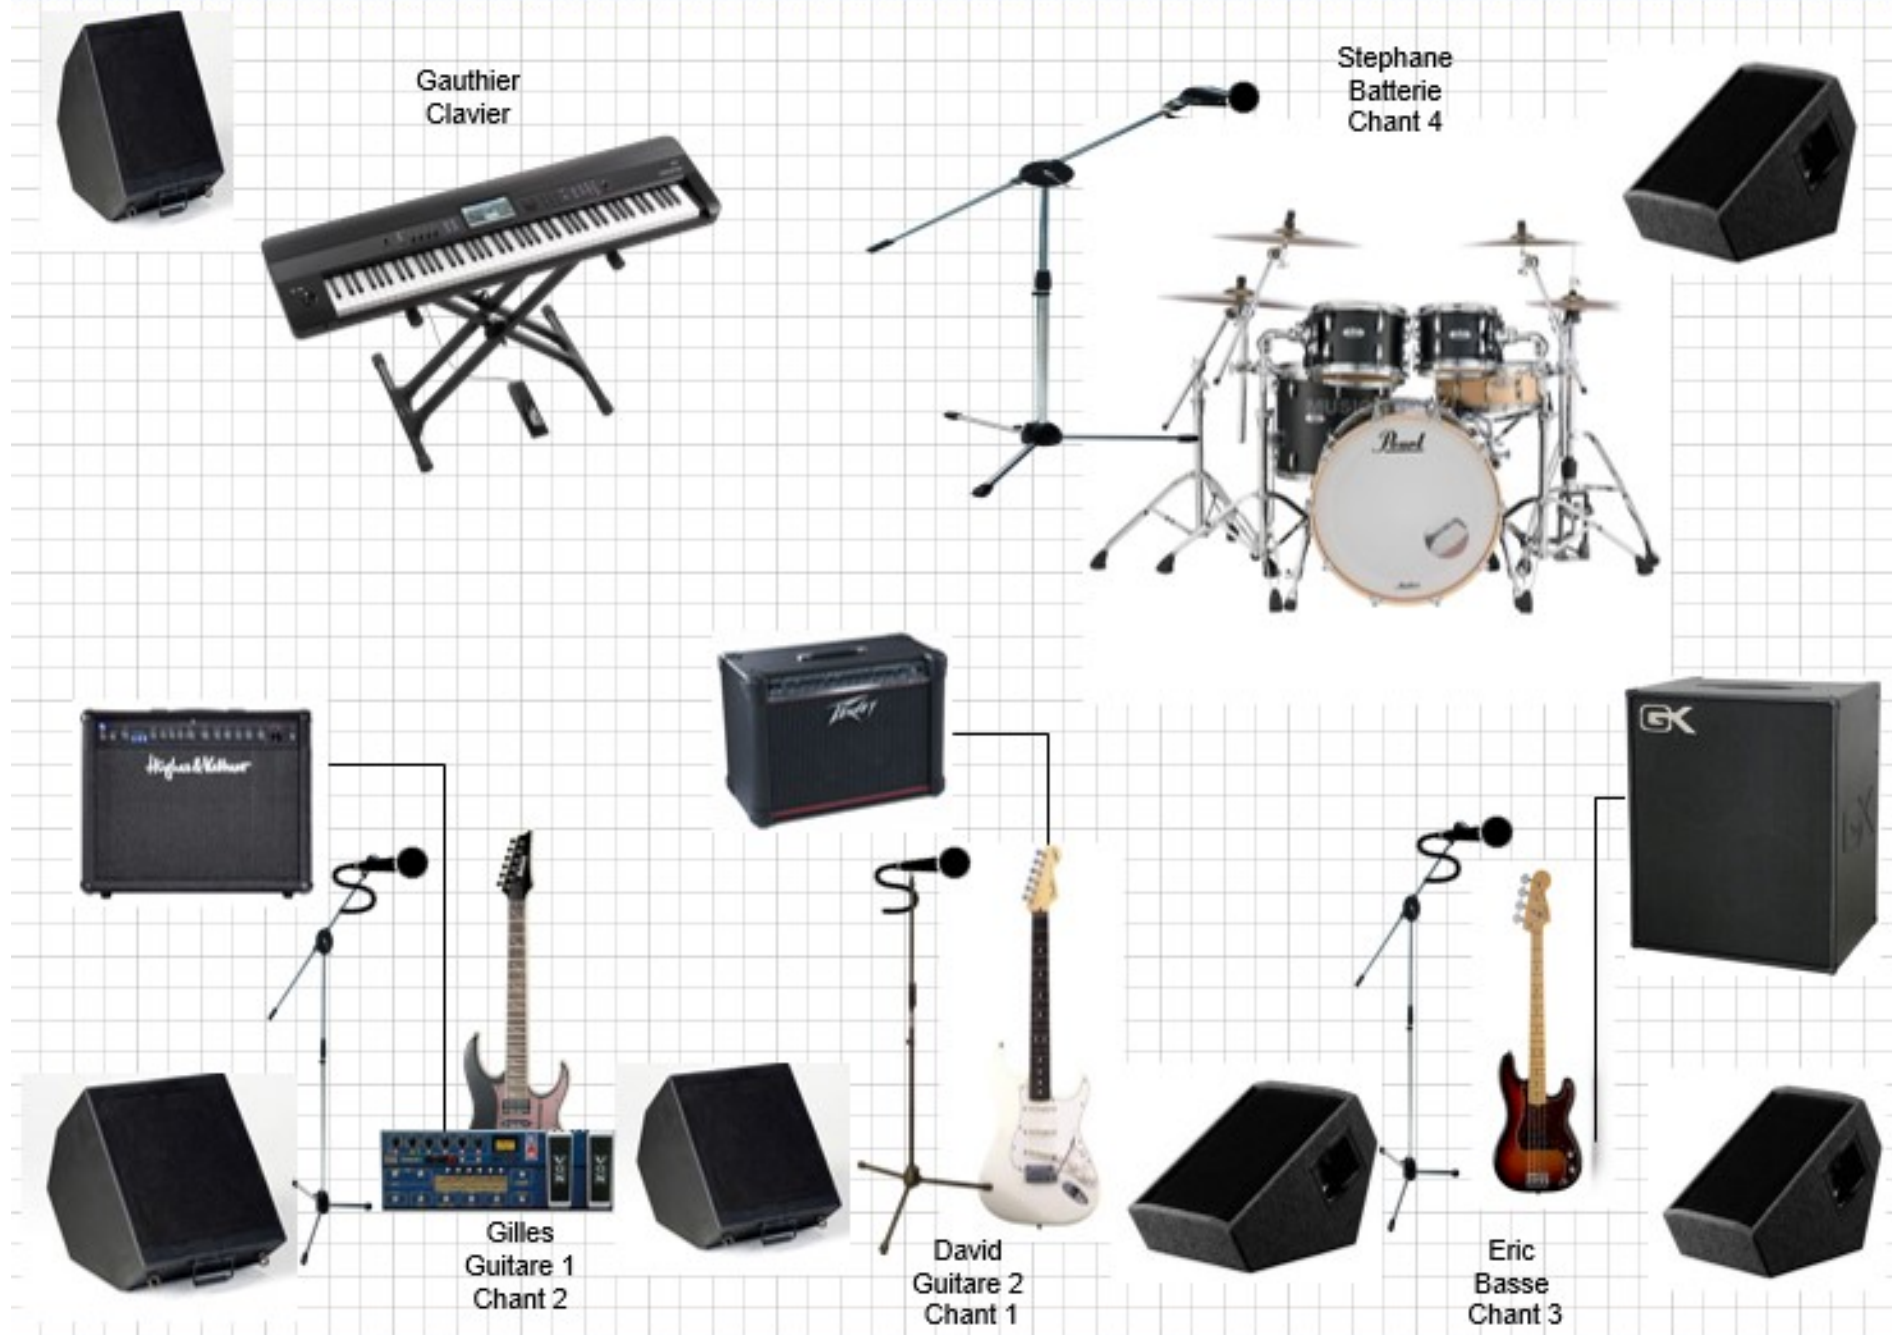

## Set List

1. When my train pulls in - Gary Clark Jr.
2. Come together - The Beatles
3. Supersonic - Oasis
4. La fille du père Noël - Jacques Dutronc
5. Bohemian like you - The Dandy Warhols
6. Novocaine for the Soul - Eels
7. Feeling good - Muse
8. I'm gonna be - The Proclaimers
9. Losing my religion—Rem
10. Holiday - Green Day
11. La sentinelle - Luke
12. My Sharona - The Knack

# Plan de scène

## Liste matériel

Musicien		Instrument	Pedalier	Ampli	Console
David	Guitare 2	Fender Startocaster		Peavey Bandit 112	SM57
	Chant 1	Pied micro droit			SM58
Gilles	Guitare 1	Ibanez Prestige RG2550z	Vox Tonelab SE	Hugues & Kettner Switchblade 50	SM57
	Chant 2	Pied micro			SM58
Eric	Guitare basse	Fender précision Bass		Gallien Krueger mb210	SM57 ou DI MONO
	Chant 3	Pied micro			SM58
Gauthier	Claviers	Roland Juno-DS		NA	DI STEREO
Stephane	Batterie acoustique			NA	Kit miccro
	Chant 4	Pied micro		NA	SM58